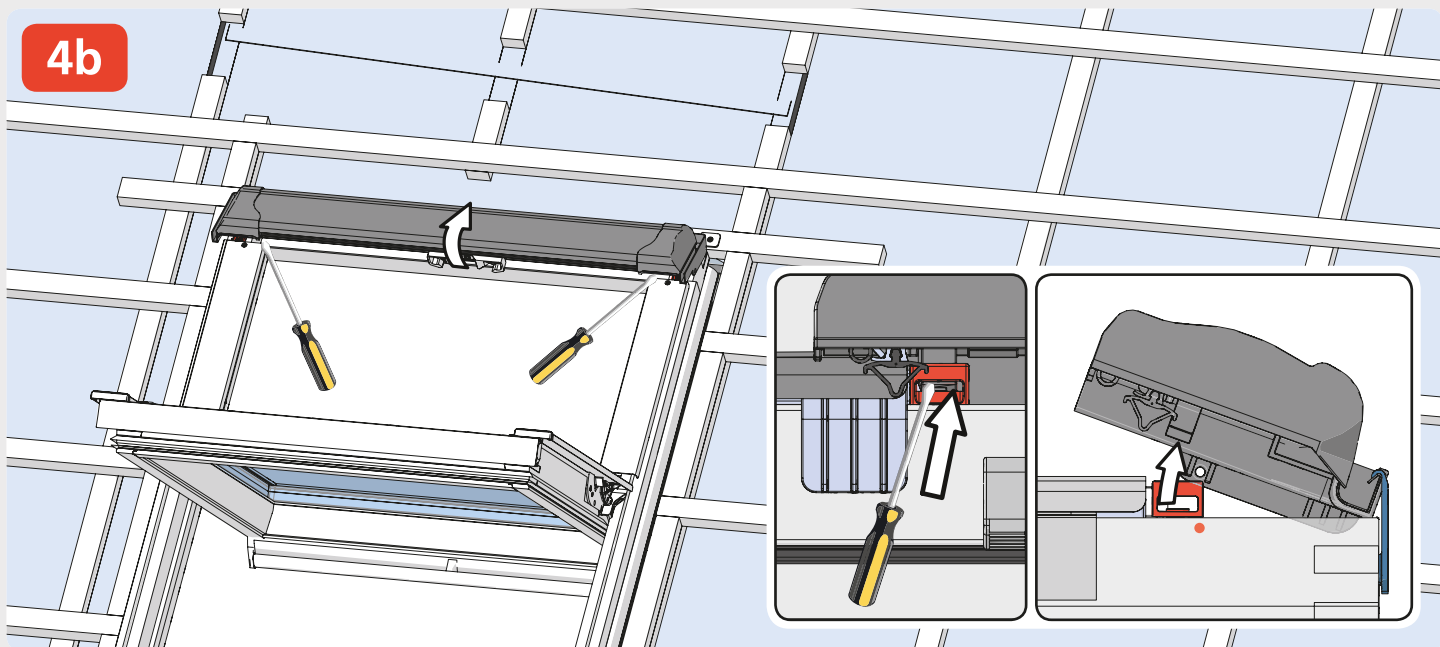

**FC**

**Futuretherm Technology™**

Window Width	550	660	780	940	1140	1340
Q-ty	1x	1x	2x	2x	2x	2x
L [mm]	900	900	700	700	700	900

4b

5

6

**7a**

max. 7 mm