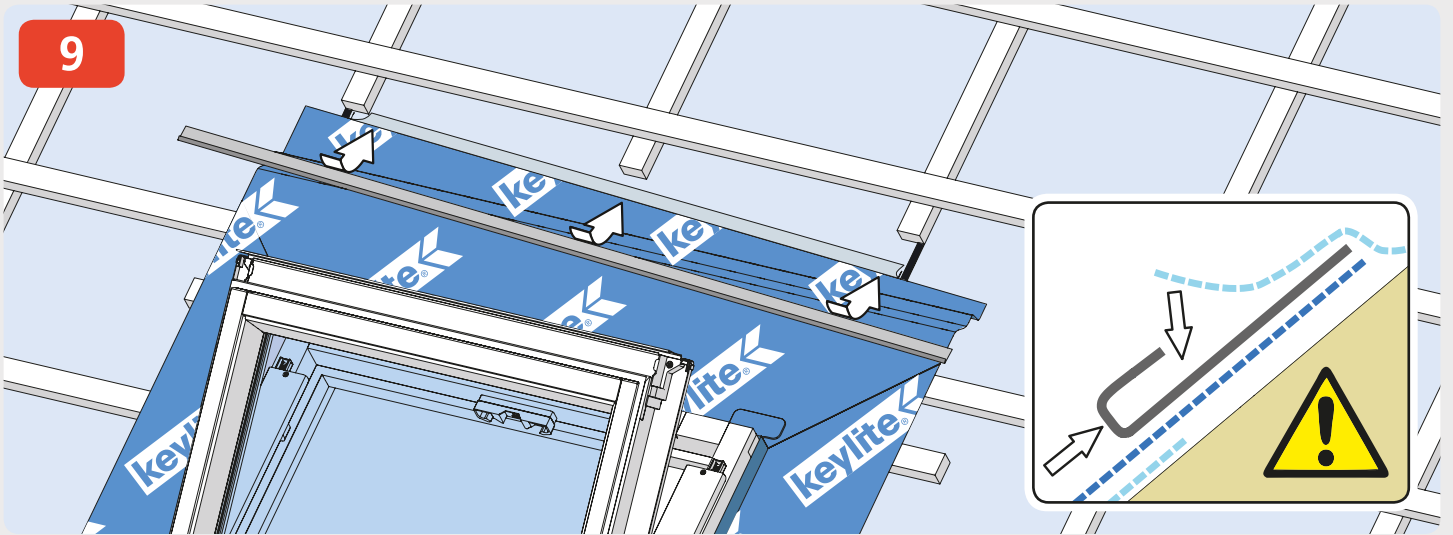

**FC**

**Futuretherm Technology™**

Window Width	550	660	780	940	1140	1340
Q-ty	1x	1x	2x	2x	2x	2x
L [mm]	900	900	700	700	700	900

4b

5

6

**7a**

max. 7 mm

**7b**

PVC

9

10

11

17a

17b

18