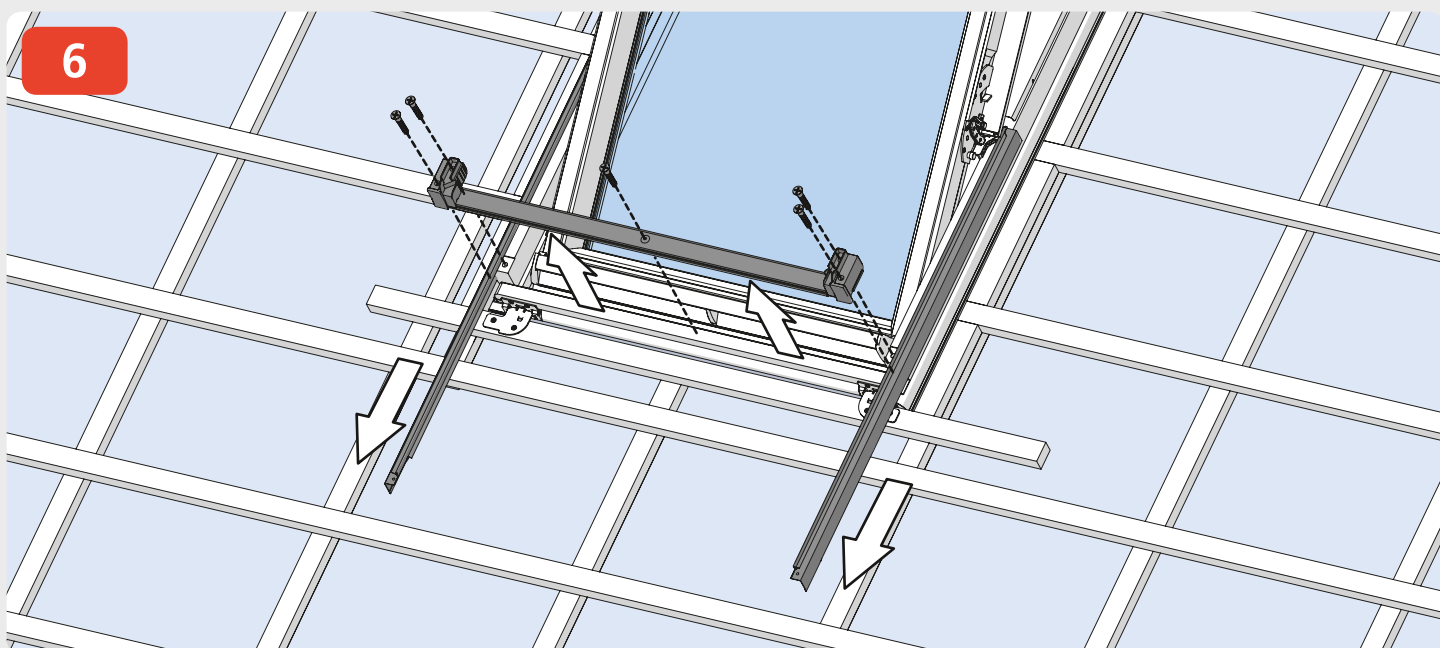

**FC**

**Futuretherm Technology™**

Window Width	550	660	780	940	1140	1340
Q-ty	1x	1x	2x	2x	2x	2x
L [mm]	900	900	700	700	700	900

4b

5

6

**7a**

max. 7 mm

**7b**

PVC

9

10

11

17a

17b

18