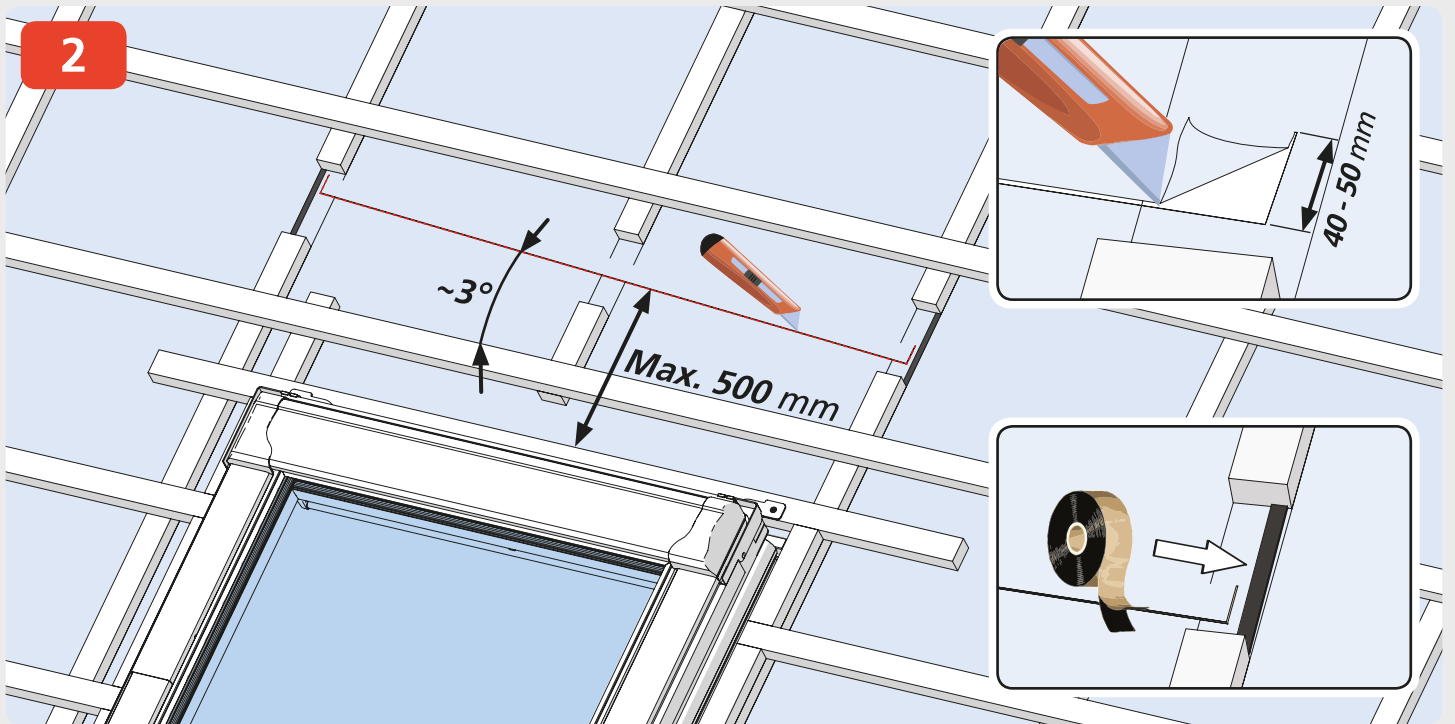

**FC**

**Futuretherm Technology™**

Window Width	550	660	780	940	1140	1340
Q-ty	1x	1x	2x	2x	2x	2x
L [mm]	900	900	700	700	700	900

4b

5

6

**7a**

max. 7 mm

**7b**

PVC

9

10

11

17a

17b

18