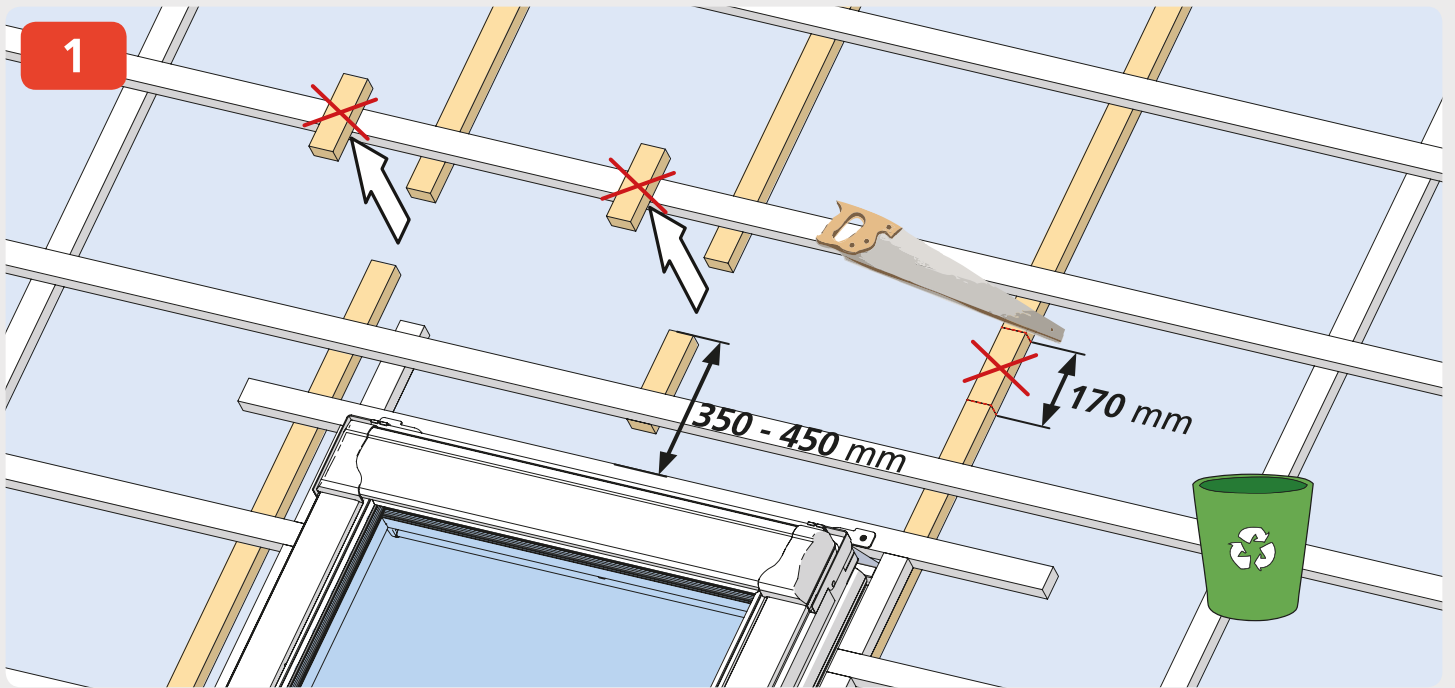

**FC**

**Futuretherm Technology™**

Window Width	550	660	780	940	1140	1340
Q-ty	1x	1x	2x	2x	2x	2x
L [mm]	900	900	700	700	700	900

4b

5

6

**7a**

max. 7 mm