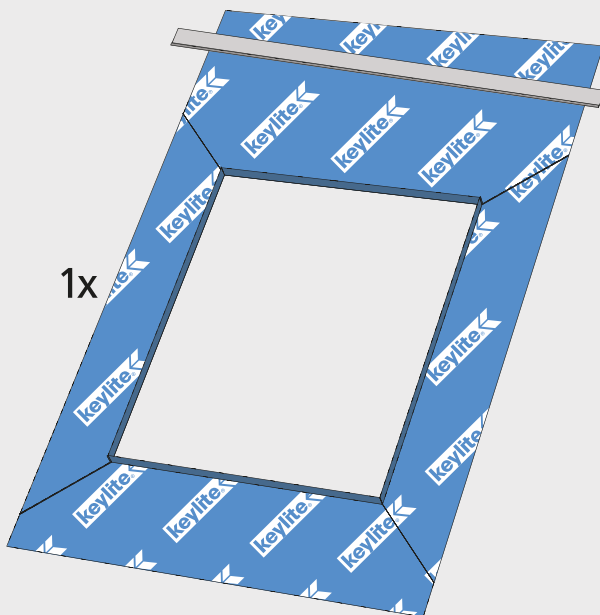

**FC**

**Futuretherm Technology™**

Window Width	550	660	780	940	1140	1340
Q-ty	1x	1x	2x	2x	2x	2x
L [mm]	900	900	700	700	700	900

4b

5

6

**7a**

max. 7 mm

**7b**

PVC

9

10

11

17a

17b

18