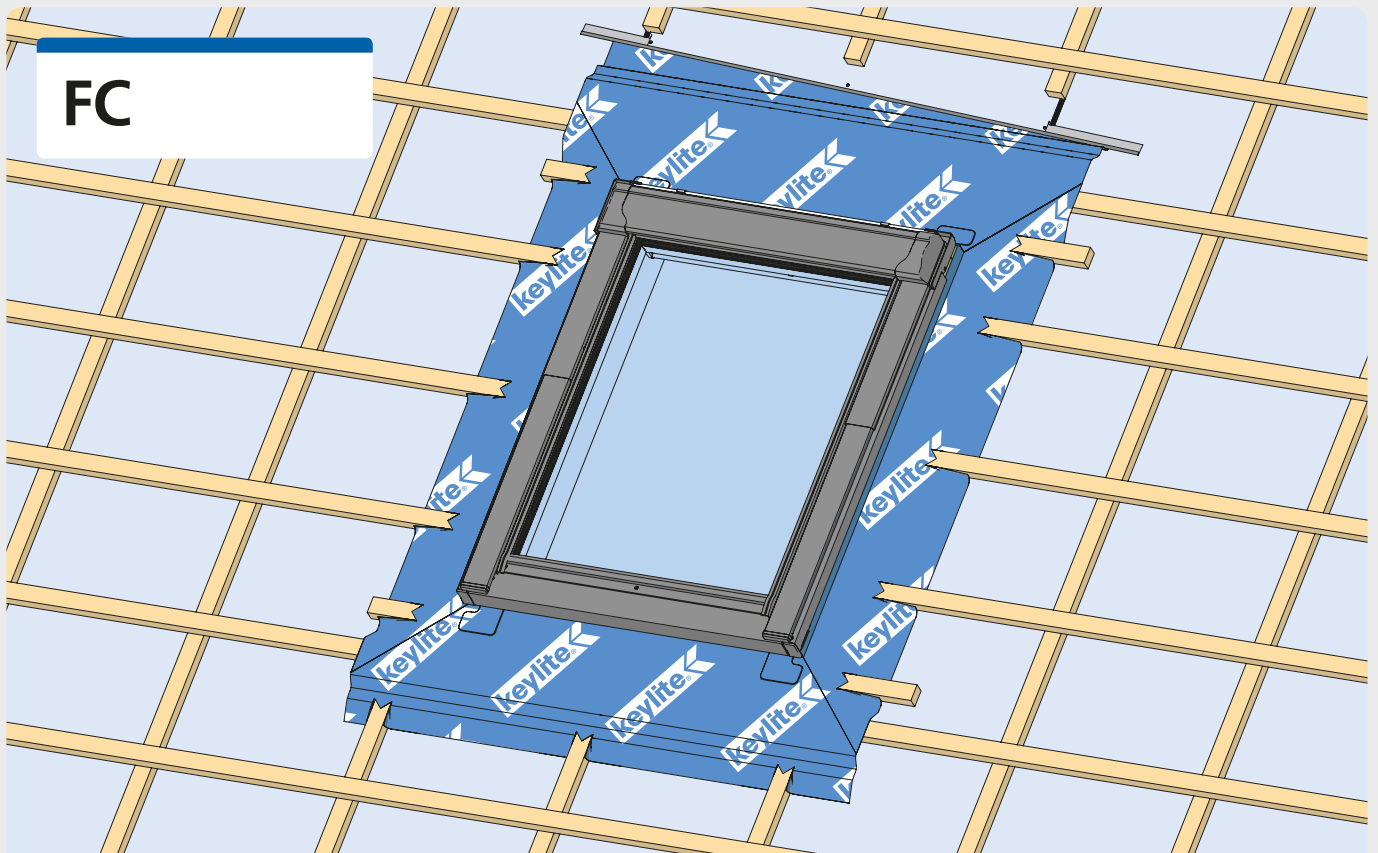

**FC**

**Futuretherm Technology™**

Window Width	550	660	780	940	1140	1340
Q-ty	1x	1x	2x	2x	2x	2x
L [mm]	900	900	700	700	700	900

4b

5

6

**7a**

max. 7 mm

**7b**

PVC

9

10

11

17a

17b

18