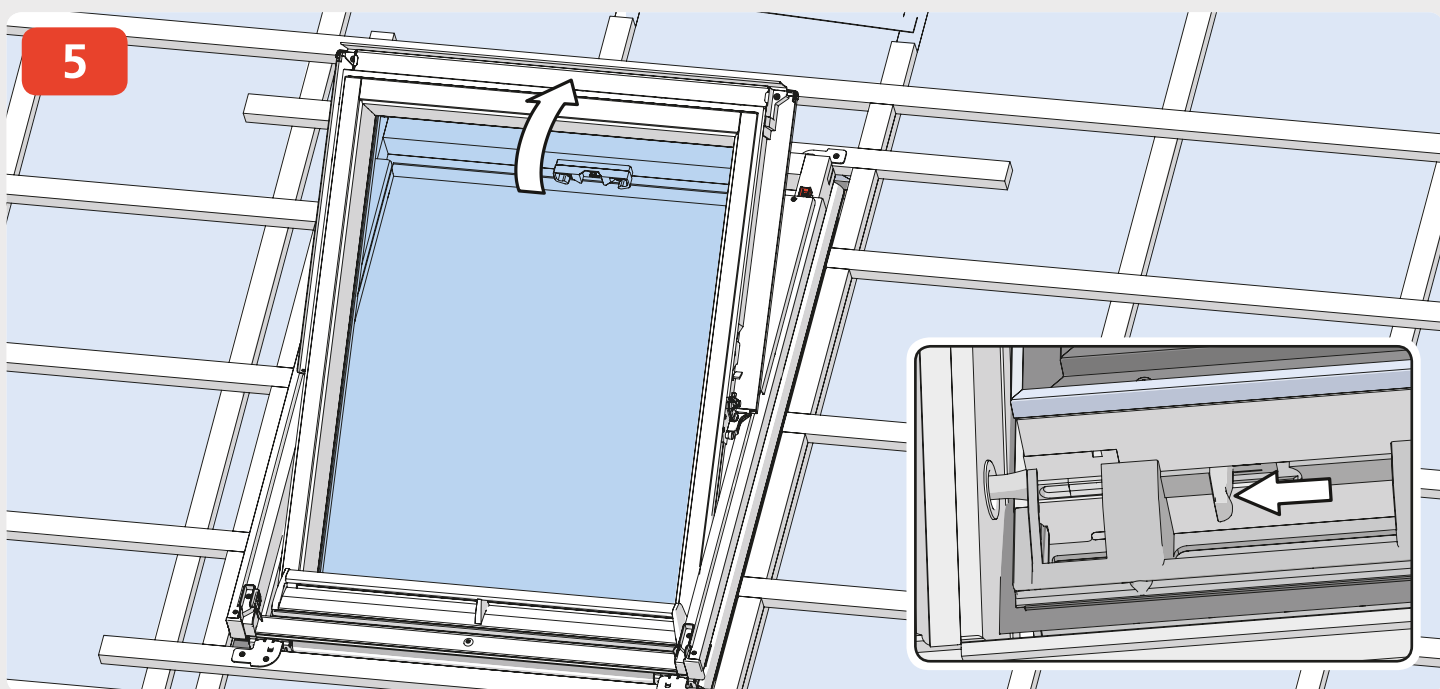

**FC**

**Futuretherm Technology™**

Window Width	550	660	780	940	1140	1340
Q-ty	1x	1x	2x	2x	2x	2x
L [mm]	900	900	700	700	700	900

4b

5

6

**7a**

max. 7 mm

**7b**

PVC

9

10

11

17a

17b

18