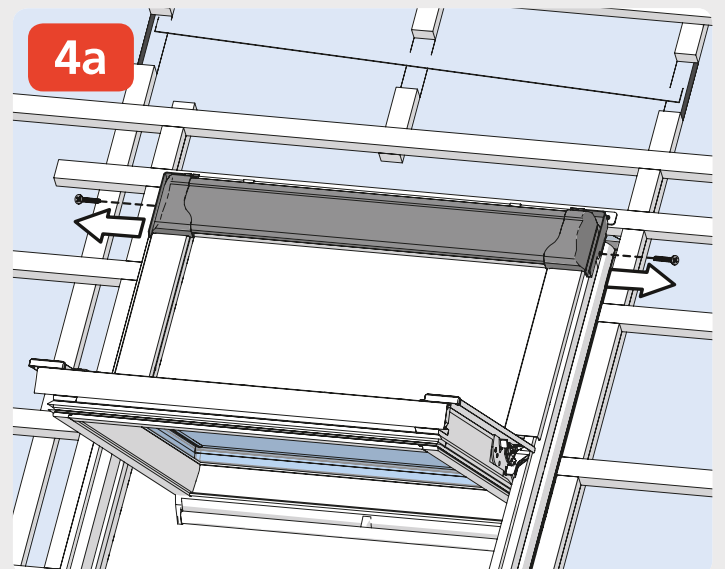

**FC**

**Futuretherm Technology™**

Window Width	550	660	780	940	1140	1340
Q-ty	1x	1x	2x	2x	2x	2x
L [mm]	900	900	700	700	700	900

4b

5

6

**7a**

max. 7 mm

**7b**

PVC

9

10

11

17a

17b

18