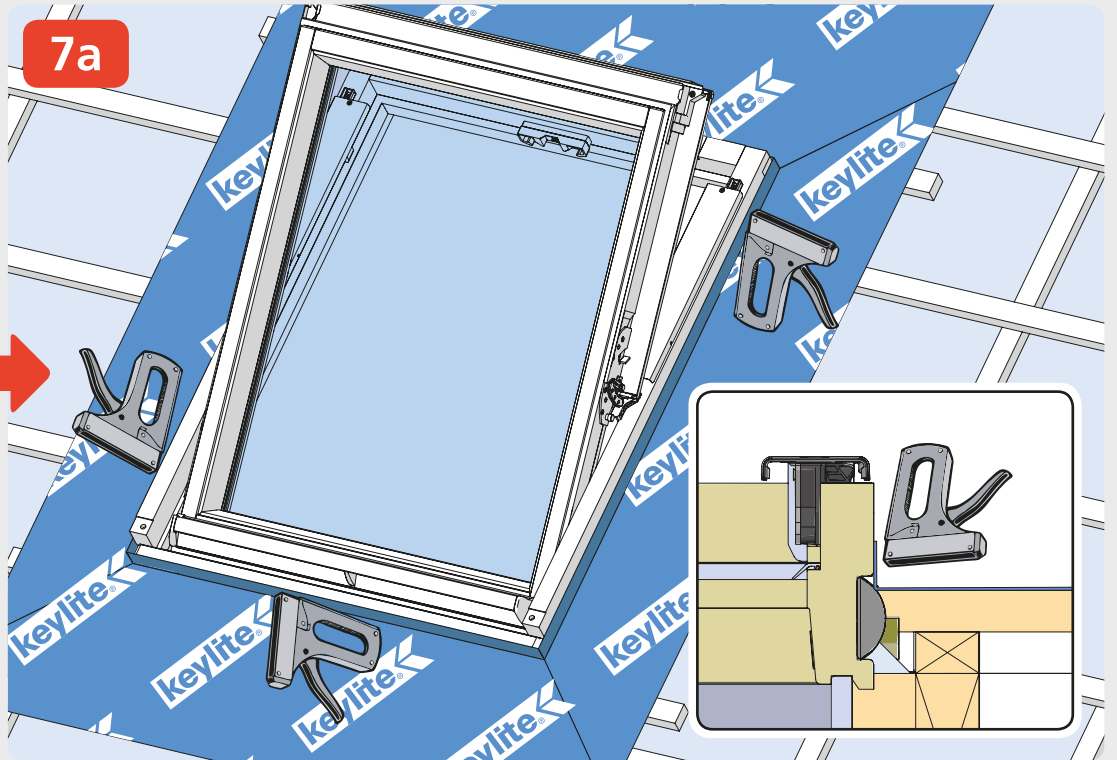

**FC**

**Futuretherm Technology™**

Window Width	550	660	780	940	1140	1340
Q-ty	1x	1x	2x	2x	2x	2x
L [mm]	900	900	700	700	700	900

4b

5

6

**7a**

max. 7 mm

**7b**

PVC

9

10

11

17a

17b

18