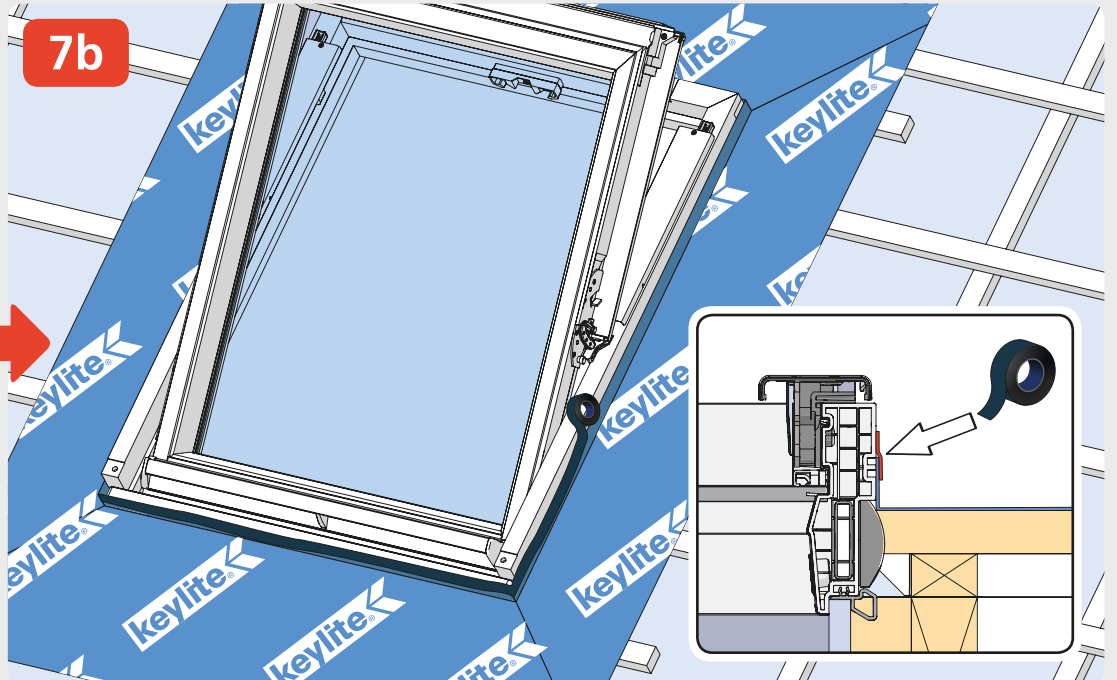

**FC**

**Futuretherm Technology™**

Window Width	550	660	780	940	1140	1340
Q-ty	1x	1x	2x	2x	2x	2x
L [mm]	900	900	700	700	700	900

4b

5

6

**7a**

max. 7 mm

**7b**

PVC

9

10

11

17a

17b

18