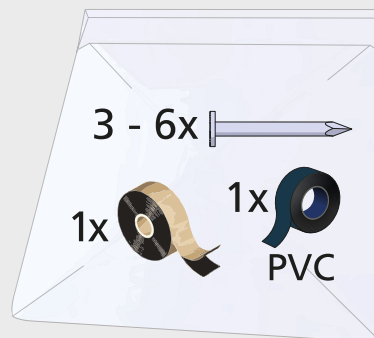

**FC**

**Futuretherm Technology™**

Window Width	550	660	780	940	1140	1340
Q-ty	1x	1x	2x	2x	2x	2x
L [mm]	900	900	700	700	700	900

4b

5

6

**7a**

max. 7 mm

**7b**

PVC

9

10

11

17a

17b

18