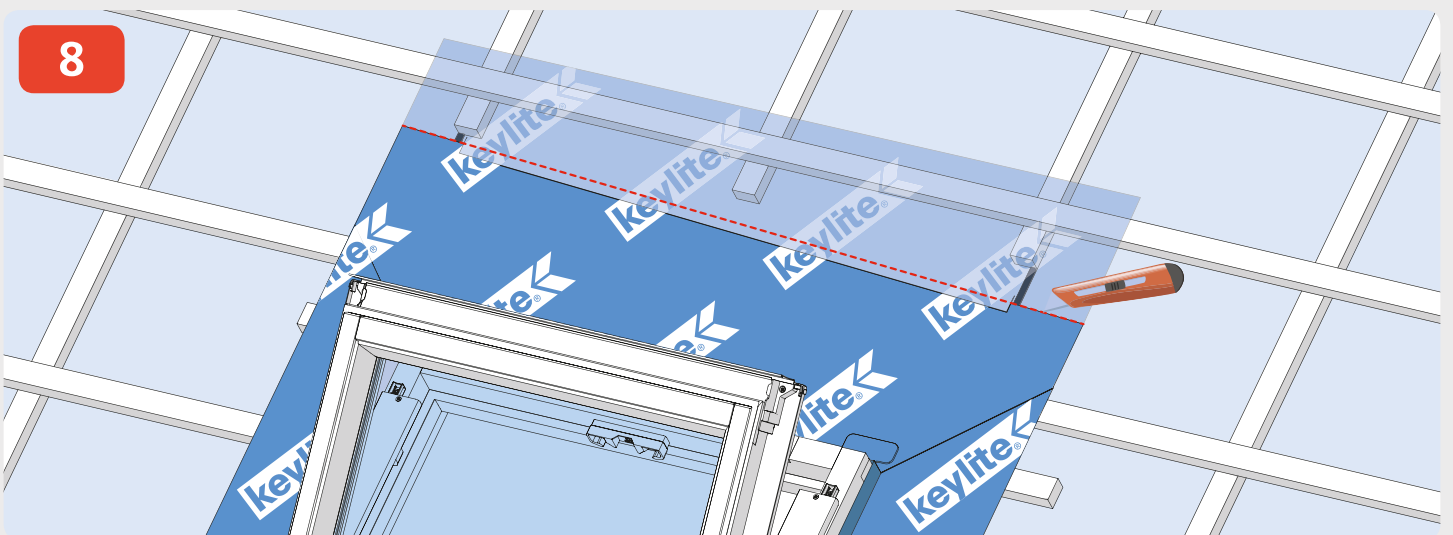

**FC**

**Futuretherm Technology™**

Window Width	550	660	780	940	1140	1340
Q-ty	1x	1x	2x	2x	2x	2x
L [mm]	900	900	700	700	700	900

4b

5

6

**7a**

max. 7 mm

**7b**

PVC

9

10

11

17a

17b

18